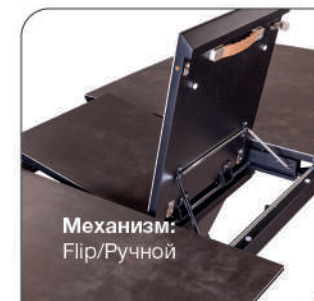

Стул Vincent,  
велюр комби серый

Стул UNO,  
бархат серый

Стул William,  
бархат/ черный конус

6-8 человек

Актуальная  
информация  
о наличии на сайте  
[top-concept.ru](http://top-concept.ru)

арт. **200100000647**

наим. Стол обеденный Diamond (120+40) столешница  
глазурированное стекло+МДФ черный матовый

Габариты упаковки, см:	Вес, кг:
128x88,5x16,5	45,5
55,5x29,5x65,5	11,7
84x48,5x4,5	18,15

Количество в упаковке, шт: 1