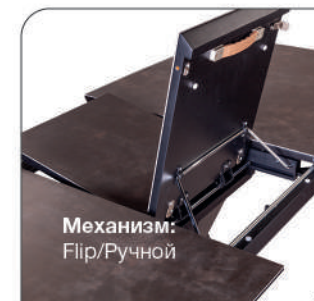

Стул Barrie,  
кожа коричневый

Стул Douglas,  
бархат серый

Стул Austin,  
кожа коричневый

6-8 человек

Актуальная информация о наличии на сайте [top-concept.ru](http://top-concept.ru)

арт. **2000000001098**

наим. Стол раскладной Diamond (140+40) глазурованное стекло черный

Габариты упаковки, см:	Вес, кг:
148x94x17	51,4
62x32x69	15
84x49x5	17
Количество в упаковке, шт:	1

Есть 3D модель  
 Примерьте к интерьеру