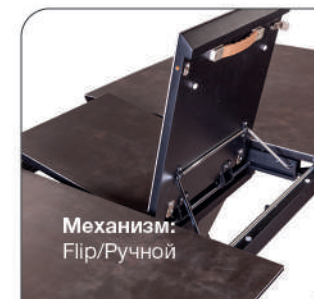

Стул Adam  
с подлокотниками,  
рогожка комби  
бежевый

Стул Barkley  
с подлокотниками,  
микровелюр серый

6-8 человек

Актуальная  
информация  
о наличии на сайте  
[top-concept.ru](http://top-concept.ru)

арт. **2000000001104**

наим. Стол раскладной Diamond (160+40) глазурованное  
стекло черный

Габариты упаковки, см:	Вес, кг:
169x99x17	56,5
68x37x69	17,5
94x52x5	21
Количество в упаковке, шт:	1

Есть 3D модель  
 Примерьте  
к интерьеру